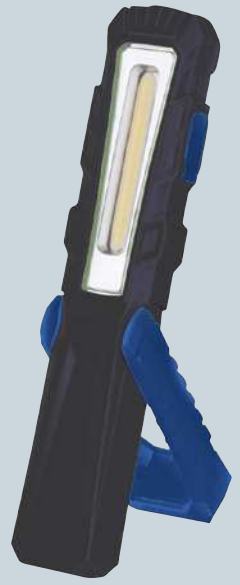

~~25-50 €*~~
19⁷⁰
inkl. MwSt. 23,44 €

Artikel-Nummer 66 0400 7727