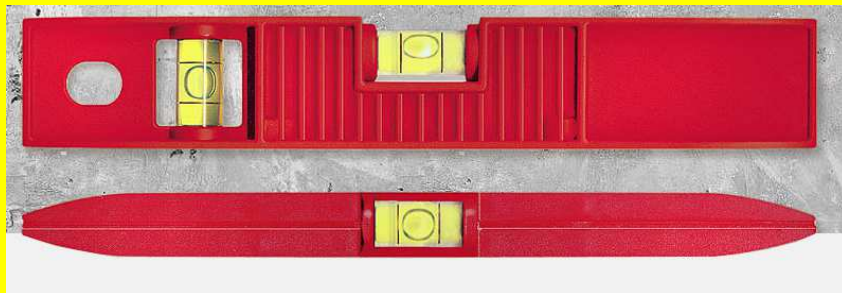

PRODUKT DER WOCHE KW 28/2016

Wasserwaage

Torpedo mit Magnet

Robuste Wasserwaage aus glasfaserverstärktem ABS-Kunststoff. Sehr gut sichtbare Rundlibellen. Mit zwei starken Scheibenmagneten. Maße: 250 x 43 x 22 mm
Fabrikat: BMI